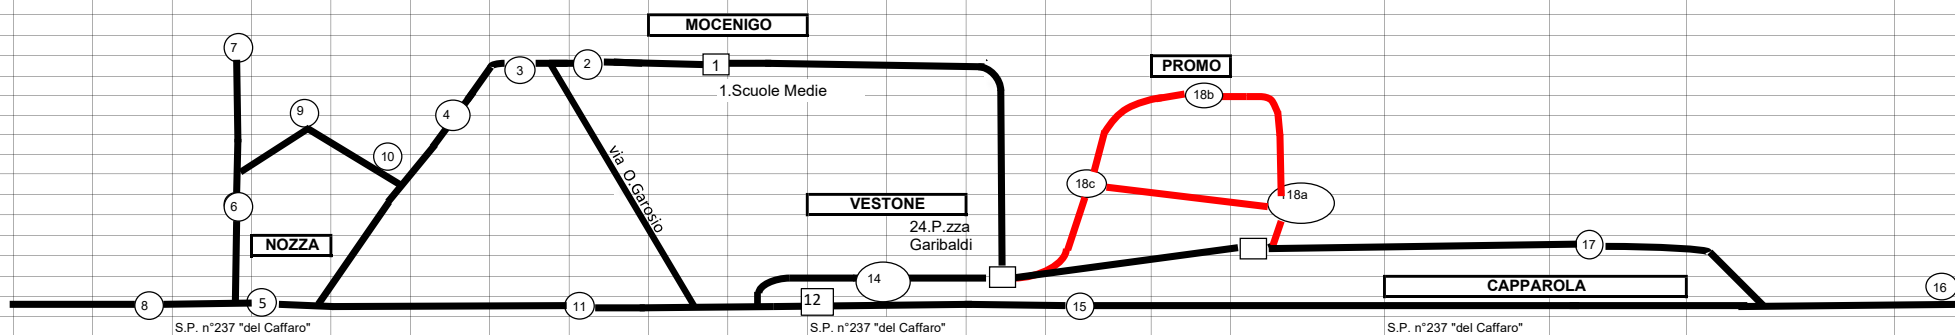

### legenda fermate SCUOLA DELL'INFANZIA

- 1 - Mocenigo - Scuola Secondaria
- 2 - Mocenigo - ex Pizzeria
- 3 - Mocenigo - Incrocio via Togni/Fondital
- 4 - Nozza - Via Mocenigo nei pressi di Via Sardello e Saline
- 5 - Nozza - Croce Bianca
- 6 - Nozza - ex asilo
- 7 - Nozza - località Merlaro (al bivio)
- 8 - Nozza - Campo Sportivo
- 9 - Nozza - Tesolo
- 10 - Nozza - Day Hospital
  
- 11 - Vestone - Italmark
- 12 - Vestone - Fermata TPL
- 15 - Vestone - Oratorio
- 16 - Gargnà - Marvon
- 17 - Capparola - Incrocio via Trella
- 18a - Capparola - Incrocio via Cavalli/via Promo
- 18b - Promo - Piazza
- 18c - Promo - via San Sebastiano
- 14 - Vestone Scuola dell'Infanzia

### CORSA 3

#### GIRO COMPLETO:

**08.15 capolinea Promo (18a/18b/18c), a seguire**

**17/16/15/1/2/3/4/5/6/7/8/9/10/11/12**

**08.45: Scuola dell'Infanzia di Vestone**

### CORSA 6

**15.20/15.30 Infanzia di Vestone, a seguire**

**12/1/2/3/4/5/6/7/8/9/10/11/15/16/17/18a-b-c**